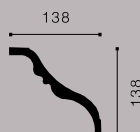

A NOMASTYL®

110 x 110 x 2000 mm

GT NOMASTYL®

117 x 50 x 2000 mm

GT NOMASTYL®

117 x 50 x 2000 mm

M1 NOMASTYL®

120 x 30 x 2000 mm

M1 NOMASTYL®

120 x 30 x 2000 mm

ST4 NOMASTYL®

130 x 130 x 2000 mm

TI NOMASTYL®

138 x 138 x 2000 mm

TL NOMASTYL®

150 x 150 x 2000 mm

Z61 ARSTYL®

158 x 15 x 2000 mm

⊕ **R61**

R61 ARSTYL®

210 x 210 mm

1/4 CEILING CENTRE ⊖ **Z61**

O NOMASTYL®

20 x 40 x 2000 mm

⊕ **O16**

O16 NOMASTYL®

160 x 160 mm

⊕ **O**

N NOMASTYL®

20 x 70 x 2000 mm