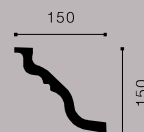

A NOMASTYL®

110 x 110 x 2000 mm

GT NOMASTYL®

117 x 50 x 2000 mm

GT NOMASTYL®

117 x 50 x 2000 mm

M1 NOMASTYL®

120 x 30 x 2000 mm

M1 NOMASTYL®

120 x 30 x 2000 mm

ST4 NOMASTYL®

130 x 130 x 2000 mm

TI NOMASTYL®

138 x 138 x 2000 mm

TL NOMASTYL®

150 x 150 x 2000 mm

Z61 ARSTYL®

158 x 15 x 2000 mm

⊕ **R61**

R61 ARSTYL®

210 x 210 mm

1/4 CEILING CENTRE ⊖ **Z61**

O NOMASTYL®

20 x 40 x 2000 mm

⊕ **O16**

O16 NOMASTYL®

160 x 160 mm

⊕ **O**

N NOMASTYL®

20 x 70 x 2000 mm