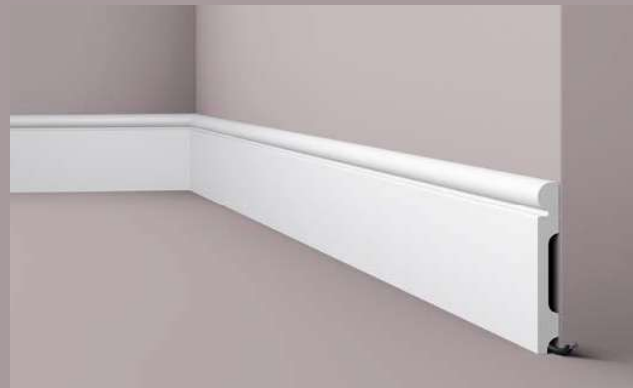

FL4 WALLSTYL®
150 x 20 x 2000 mm
ART.NR. 3013707
EAN 5412938518826