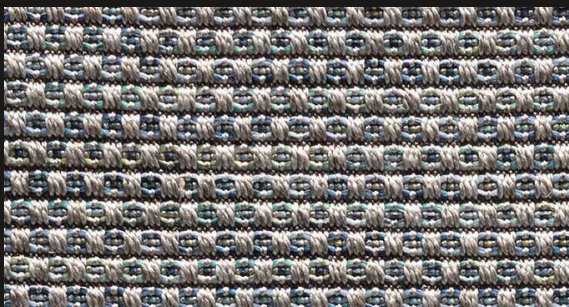

NATURE *Rainbow*

8210/34-37-58-73-84

**INDOOR &
OUTDOOR USE**

8210

34

37

58

73

84

NATURE Rainbow

CARPETS INFLUENCED BY NATURE,
READY TO INSPIRE YOU.

**INDOOR &
OUTDOOR USE**

8210/34-37-47-48-58

Fabricagemethode / Méthode de fabrication
Herstellungsverfahren / Manufacturing process

Vlak geweven / Tissé à plat
Flachgewebt / Flat woven

Pool Samenstelling / Composition du velours / Polmaterial / Pile content

100% PP Stainsafe®

Poolgewicht / Poids du velours / Polgewicht / Pile weight

ca. 1.100 gr/m²

Totaal gewicht / Poids total / Gesamtgewicht / Total weight

Dessinrapport / Raccord / Rapport / Design repeat

1,87 x 2,72 cm

Lichtechtheid / Résistance à la lumière / Lichtechtheit / Light fastness

5 - 6

Waterechtheid / Résistance à l'eau / Wasserechtheit / Water resistance