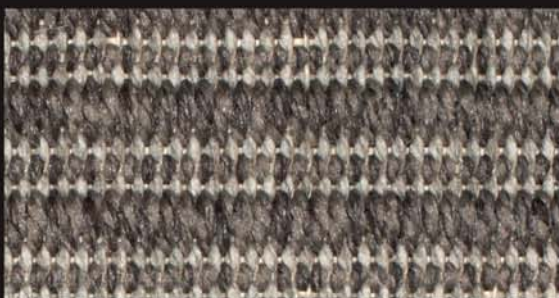

NATURE

Indoor & Outdoor

African Voodoo

4501

4501 Chalk 16

4501 Grain 26

4501 Grey 37

4501 Chestnut 75

4501 Stone 88

4501 Ebony 96

NATURE

Indoor & Outdoor

African Voodoo

Fabricagemethode / Méthode de fabrication
Herstellungsverfahren / Manufacturing process

Vlak geweven / Tissé à plat
Flachgewebt / Flat woven

Pool Samenstelling / Composition du velours / Polmateriaal / Pile content

100% PP Stainsafe®

Poolgewicht / Poids du velours / Polgewicht / Pile weight

ca. 1.100 gr/m²

Totaal gewicht / Poids total / Gesamtgewicht / Total weight

ca. 1.640 gr/m²

Totale hoogte / Hauteur totale / Gesamthöhe / Total height

ca. 5 mm

Aantal noppen / Nombre de points / Noppenzahl / Number of knots

ca. 70.400/m²

Breedte / Largeur / Breite / Width

400 cm

Dessinrapport / Raccord / Rapport / Design repeat