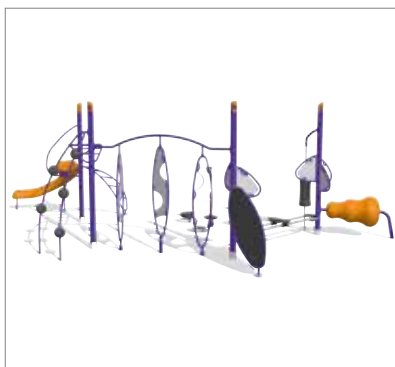

m²
82
2.5
5-12
49

Ucco

8002145 S Blue
8002148 S Grey
8,7 x 13,6