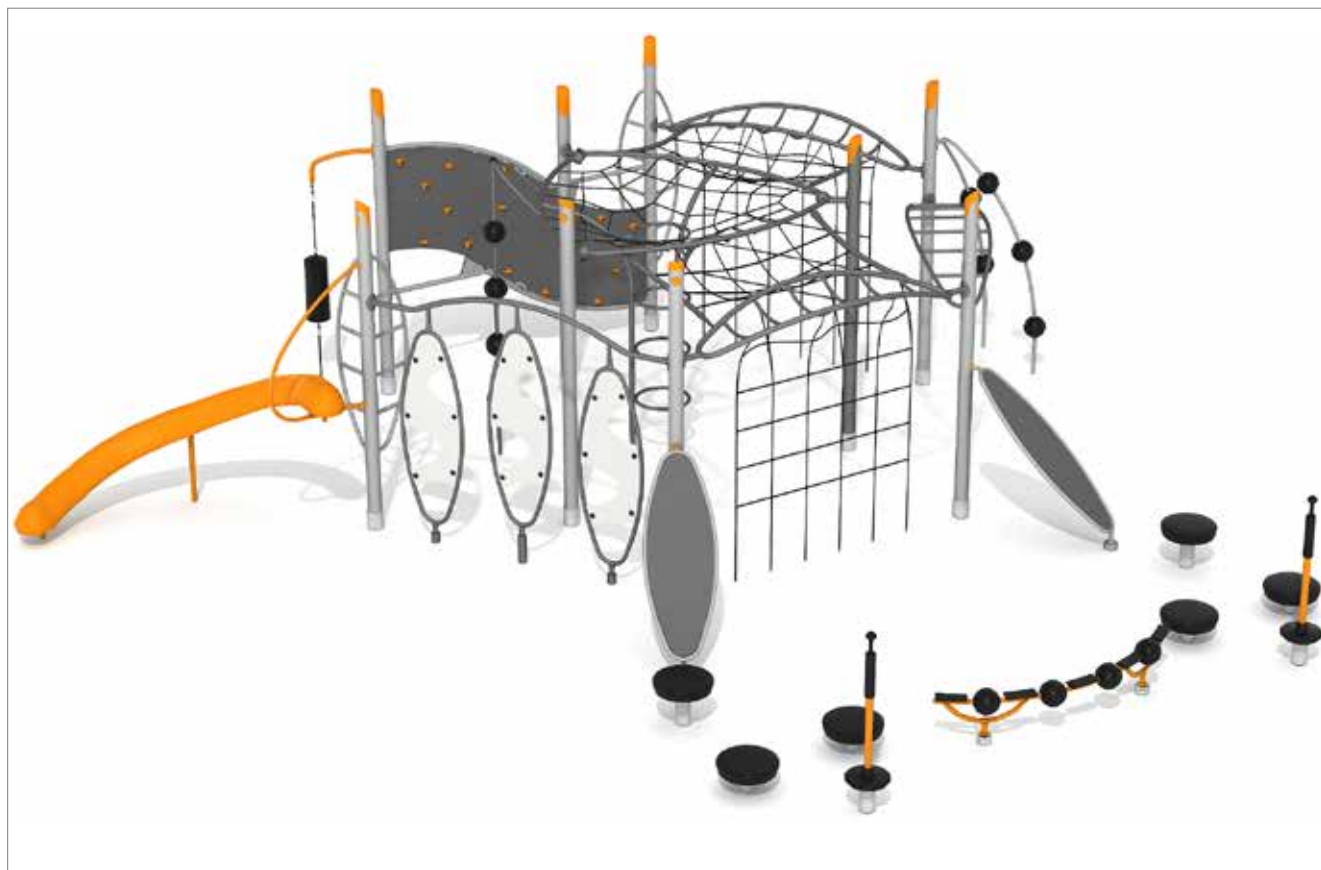

8002204 S Blue
8002206 S Grey
12,9 x 16,2

m²
45
2.5
5-12
20

Zacko

8002091 S Blue
8002095 S Grey
6,2 x 9,6

m²
99
2.8
5-12
50

Blond

8002159 S Blue
8002161 S Grey
12,3 x 11,7

Eiram