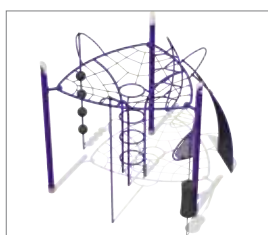

AGITO AURA

Corro AURA

8032380 S Blue
7,4 x 7,6