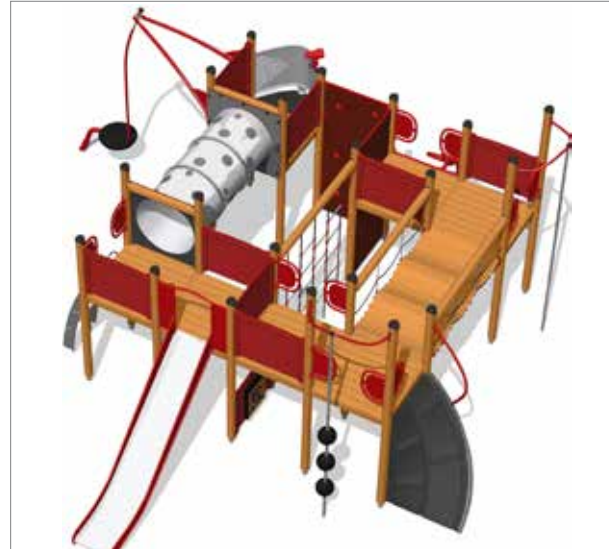

Bolanta
8009276 S
Natural Brown Post/Red Panel
9,2 x 11,4

m²
83
2.3
5-12
57