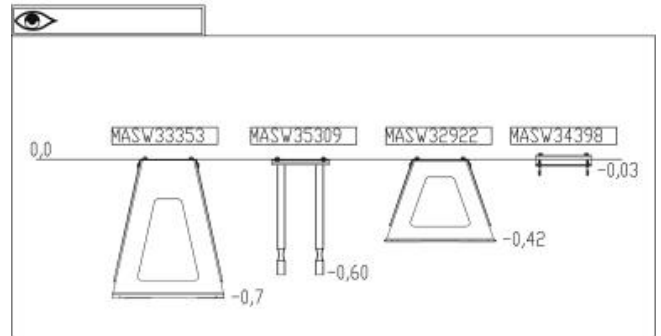

Material

+0,83