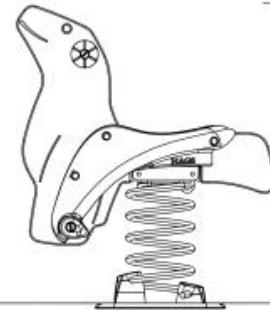

HAGS

Sam Spring Toy

1 seater

8046146

★ 3200 x 2400

Product Specifications

- **Age Range:** 3-5
- **Assembly Time:** 1 hours
- **Length (mm):** 720 mm
- **Width (mm):** 320 mm
- **Height (mm):** 830 mm
- **Net Weight:** 24.566 kg
- **Volume (m3):** 0.32 m³
- **Fall Height (mm):** 600 mm
- **Safety Area Width (mm):** 3200 mm
- **Safety Area Length (mm):** 2400 mm

Material

+0,83

Sam Spring Toy