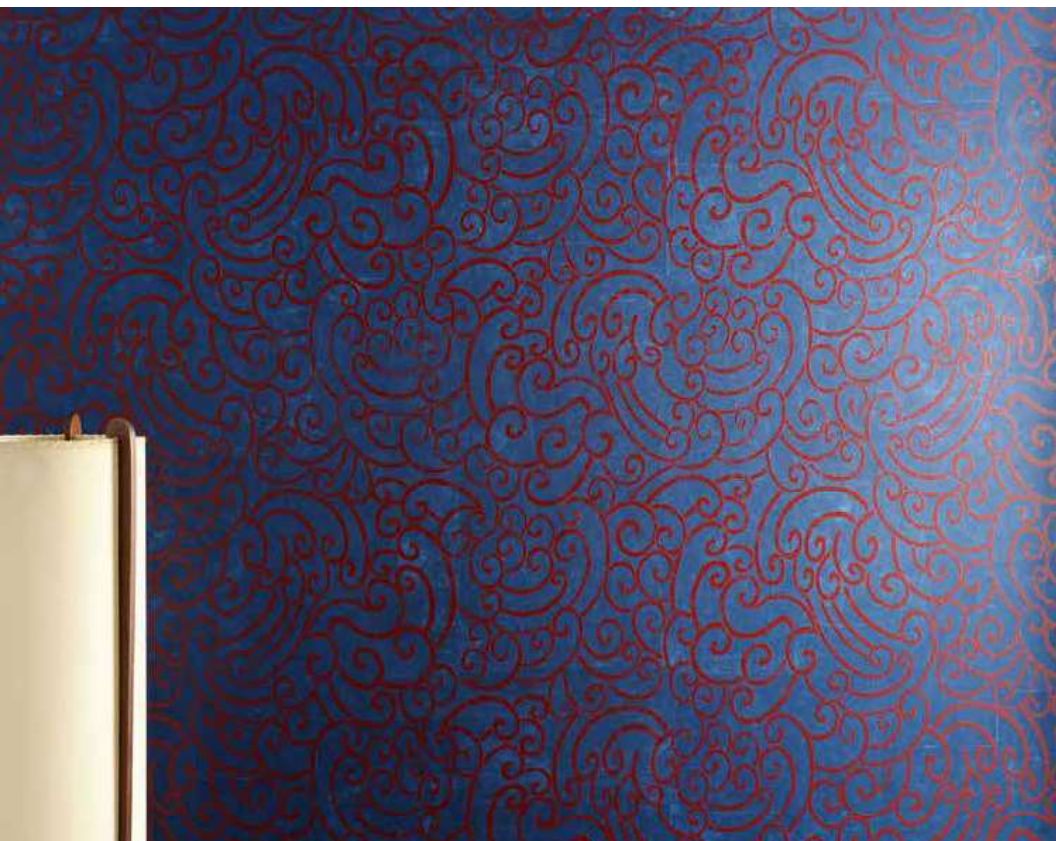

16117

Volutes
collection Domino

100 cm de large, vendu au mètre
Width 39", sold by the meter/yard