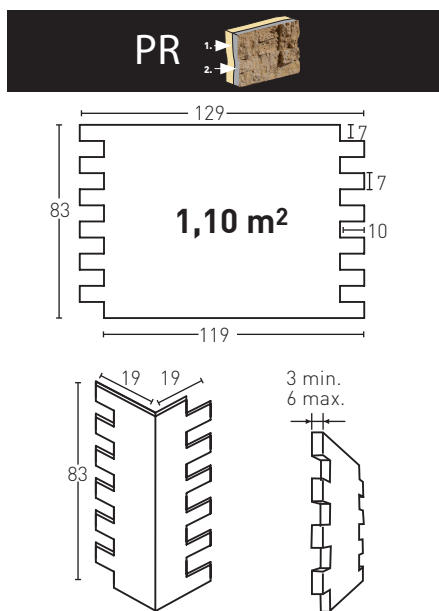

PANEL DE PIEDRA - STONE PANEL BAZTAN

PR-34	○ MSA-70	○ PTX-20	● PTE-22	● PTE-24	● PTE-21 KIT-4 o KIT-5	8-9	8435068940340	2	24
PR-35	● MSA-10	● PTX-01	● PTE-22	● PTE-24	● PTE-21 KIT-4 o KIT-5	8-9	8435068940357	2	24
PR-37	● MSA-20	● PTX-02	○ PTE-33	● PTE-31	● PTE-36 KIT-4 o KIT-5	8-9	8435068940371	2	24
PR-39	● MSA-30	● PTX-03		● PTE-24	● PTE-21 KIT-4 o KIT-5	8-9	8435068940395	2	24

* Necesario - Necessary - Nécessaire - Erforderlich - Necessario - Noodzakelijk

E Panel Piedra® se reserva el derecho a cambiar los modelos, colores, tamaños, envases y cajas sin previo aviso. Todos los pesos y dimensiones mencionadas son en cm y se muestran con la mayor precisión posible, pero pueden diferir hasta 2% por la expansión y la contracción durante la producción. Las fotografías de este Catálogo se crean en lugares del proyecto y en estudios, algunos incluso podrían ser animaciones. Las diferencias en la exposición de la luz y la impresión en papel pueden causar que los productos y los colores se vea diferente que en la realidad.

I Panel Piedra si riserva il diritto di modificare senza preavviso modelli, dimensioni, confezione e imballaggio senza alcun preavviso. Tutti i pesi e le misure sono riportate in centimetri e con la maggiore precisione possibile, tuttavia però possono differire di un 2% a causa della espansione e contrazione avvenute nei prodotti durante le fasi di fabbricazione. Tutte le fotografie di questo Catalogo sono scattate in loco o in studio. Alcune di esse potrebbero essere ricostruzioni fotografiche. Le differenti esposizioni alla luce e la stampa su carta potrebbero causare delle differenze nei prodotti e nei colori rispetto alla realtà. Non verranno pertanto accettati reclami con tali motivazioni.