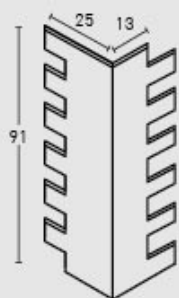

Brick LADRILLO CARAVISTA

ACABADOS / FINISHES

77

Bianco /
White

05

Marrón /
Brown

MEDIDAS / MEASURES

PRODUCTO PRODUCT	COD.	DESCRIPCIÓN DESCRIPTION				PR PURSTONE	HD COMPACTO
PR PURSTONE	77 77-E	Panel Ladrillo Caravista Blanco Ángulo Ladrillo Caravista Blanco	PR:6-7kg / HD:15-20kg PR: 3 kg / HD: --	PR:5un / HD:25un PR:4un / HD: --	PR:48un / HD:25un PR:60un / HD: --	-	-
Complementos necesarios para la instalación / Accessories required for installation			Rendimiento Aprox. / Approx. Performance		Precio / Price		
		<input type="checkbox"/> MSA-70 Masilla Juntas Blanco Italia <input type="checkbox"/> PTX-10 Pintura Blanco Nieve	1 Cartucho 2 Paneles 1 Spray 8 Paneles		-		
Complementos opcionales para la instalación / Optional add-ons for the installation			Rendimiento Aprox. / Approx. Performance		Precio / Price		
		<input type="checkbox"/> MSA-3 Masilla de Pegado	1 Cartucho 4 - 5 Paneles		-		

PRODUCTO PRODUCT	COD.	DESCRIPCIÓN DESCRIPTION				PR PURSTONE	HD COMPACTO
PR PURSTONE	05 05-E	Panel Ladrillo Caravista Marrón Ángulo Ladrillo Caravista Marrón	PR:6-7kg / HD:15-20kg PR: 3 kg / HD: --	PR:5un / HD:25un PR:4un / HD: --	PR:48un / HD:25un PR:60un / HD: --	-	-
Complementos necesarios para la instalación / Accessories required for installation			Rendimiento Aprox. / Approx. Performance		Precio / Price		
		<input checked="" type="checkbox"/> MSA-50 Masilla Juntas Oscuro <input checked="" type="checkbox"/> PT-12 Pintura Junta Oscuro <input checked="" type="checkbox"/> PTE-21 Pintura Envejecido Marrón	1 Cartucho 2 Paneles 1 Bote 8 Paneles 1 Spray 15 Paneles		-		
Complementos opcionales para la instalación / Optional add-ons for the installation			Rendimiento Aprox. / Approx. Performance		Precio / Price		
		<input type="checkbox"/> MSA-3 Masilla de Pegado <input checked="" type="checkbox"/> PTX-06 Pintura Rojo	1 Cartucho 4 - 5 Paneles 1 Spray 15 Paneles		-		