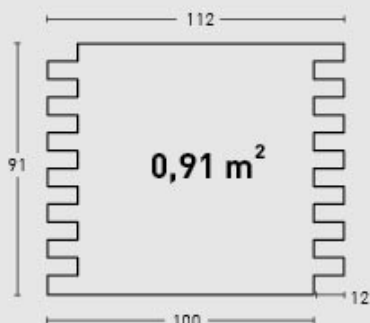

Brick LADRILLO CARAVISTA

ACABADOS / FINISHES

77

Bianco /
White

05

Marrón /
Brown

MEDIDAS / MEASURES

PRODUCTO PRODUCT	COD.	DESCRIPCIÓN DESCRIPTION				PR PURSTONE	HD COMPACTO
PR PURSTONE	77 77-E	Panel Ladrillo Caravista Blanco Ángulo Ladrillo Caravista Blanco	PR:6-7kg / HD:15-20kg PR: 3 kg / HD: --	PR:5un / HD:25un PR:4un / HD: --	PR:48un / HD:25un PR:60un / HD: --	-	-
Complementos necesarios para la instalación / Accessories required for installation			Rendimiento Aprox. / Approx. Performance		Precio / Price		
		<input type="checkbox"/> MSA-70 Masilla Juntas Blanco Italia <input type="checkbox"/> PTX-10 Pintura Blanco Nieve	1 Cartucho 2 Paneles 1 Spray 8 Paneles		-		
Complementos opcionales para la instalación / Optional add-ons for the installation			Rendimiento Aprox. / Approx. Performance		Precio / Price		
		<input type="checkbox"/> MSA-3 Masilla de Pegado	1 Cartucho 4 - 5 Paneles		-		

PRODUCTO PRODUCT	COD.	DESCRIPCIÓN DESCRIPTION				PR PURSTONE	HD COMPACTO
PR PURSTONE	05 05-E	Panel Ladrillo Caravista Marrón Ángulo Ladrillo Caravista Marrón	PR:6-7kg / HD:15-20kg PR: 3 kg / HD: --	PR:5un / HD:25un PR:4un / HD: --	PR:48un / HD:25un PR:60un / HD: --	-	-
Complementos necesarios para la instalación / Accessories required for installation			Rendimiento Aprox. / Approx. Performance		Precio / Price		
		<input checked="" type="checkbox"/> MSA-50 Masilla Juntas Oscuro <input checked="" type="checkbox"/> PT-12 Pintura Junta Oscuro <input checked="" type="checkbox"/> PTE-21 Pintura Envejecido Marrón	1 Cartucho 2 Paneles 1 Bote 8 Paneles 1 Spray 15 Paneles		-		
Complementos opcionales para la instalación / Optional add-ons for the installation			Rendimiento Aprox. / Approx. Performance		Precio / Price		
		<input type="checkbox"/> MSA-3 Masilla de Pegado <input checked="" type="checkbox"/> PTX-06 Pintura Rojo	1 Cartucho 4 - 5 Paneles 1 Spray 15 Paneles		-		