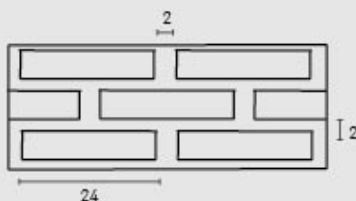

Brick LADRILLO CARAVISTA

ACABADOS / FINISHES

77

Bianco /
White

05

Marrón /
Brown

MEDIDAS / MEASURES

PRODUCTO PRODUCT	COD.	DESCRIPCIÓN DESCRIPTION				PR PURSTONE	HD COMPACTO
PR PURSTONE	77 77-E	Panel Ladrillo Caravista Blanco Ángulo Ladrillo Caravista Blanco	PR:6-7kg / HD:15-20kg PR: 3 kg / HD: --	PR:5un / HD:25un PR:4un / HD: --	PR:48un / HD:25un PR:60un / HD: --	-	-
Complementos necesarios para la instalación / Accessories required for installation			Rendimiento Aprox. / Approx. Performance		Precio / Price		
		<input type="checkbox"/> MSA-70 Masilla Juntas Blanco Italia <input type="checkbox"/> PTX-10 Pintura Blanco Nieve	1 Cartucho 2 Paneles 1 Spray 8 Paneles		-		
Complementos opcionales para la instalación / Optional add-ons for the installation			Rendimiento Aprox. / Approx. Performance		Precio / Price		
		<input type="checkbox"/> MSA-3 Masilla de Pegado	1 Cartucho 4 - 5 Paneles		-		

PRODUCTO PRODUCT	COD.	DESCRIPCIÓN DESCRIPTION				PR PURSTONE	HD COMPACTO
PR PURSTONE	05 05-E	Panel Ladrillo Caravista Marrón Ángulo Ladrillo Caravista Marrón	PR:6-7kg / HD:15-20kg PR: 3 kg / HD: --	PR:5un / HD:25un PR:4un / HD: --	PR:48un / HD:25un PR:60un / HD: --	-	-
Complementos necesarios para la instalación / Accessories required for installation			Rendimiento Aprox. / Approx. Performance		Precio / Price		
		<input checked="" type="checkbox"/> MSA-50 Masilla Juntas Oscuro <input checked="" type="checkbox"/> PT-12 Pintura Junta Oscuro <input checked="" type="checkbox"/> PTE-21 Pintura Envejecido Marrón	1 Cartucho 2 Paneles 1 Bote 8 Paneles 1 Spray 15 Paneles		-		
Complementos opcionales para la instalación / Optional add-ons for the installation			Rendimiento Aprox. / Approx. Performance		Precio / Price		
		<input type="checkbox"/> MSA-3 Masilla de Pegado <input checked="" type="checkbox"/> PTX-06 Pintura Rojo	1 Cartucho 4 - 5 Paneles 1 Spray 15 Paneles		-		