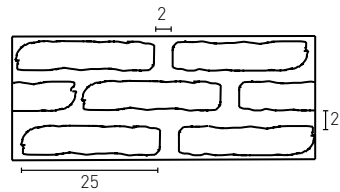

LADRILLO RUSTICO

	E Junta Oscura
	EN Dark Grout
	FR Joint Forcé
	DE Dunkle Fugen
	I Giunta Scura
	NL Oker
	E Envejecido
	EN Aged
	FR Vieilli
	DE Veraltet
	I Invecchiato
	NL Oud Rood
	E Blanco
	EN White
	FR Blanc
	DE Weiss
	I Bianco
	NL Wit
	E Envejecido Caleado
	EN Aged Whitewashed
	FR Vieilli Caleado
	DE Veraltet Kalk
	I Invecchiato Sfarinato
	NL Rood Whitewash
	E Terroso
	EN Earthi
	FR Terreaux
	DE Sand
	I Terroso
	NL Aarde
	E Arcilloso
	EN Clay
	FR Argile
	DE Ton
	I Argilloso
	NL Klei
	E Arcilloso Caleado
	EN Clay Whitewashed
	FR Argile Caleado
	DE Ton Kalk
	I Argilloso Sfarinato
	NL Klei Whitewash
	E Junta Oscura Caleado
	EN Dark Grout Whitewashed
	FR Joint Forcé Caleado
	DE Dunkle Fugen kalk
	I Giunta Scura Sfarinato
	NL Oker Whitewash
	E Terroso Caleado
	EN Earth Whitewashed
	FR Terreaux Caleado
	DE Sand Kalk
	I Terroso Sfarinato
	NL Aarde Whitewash

COD.

PR-03	● MSA-50	● PTX-12	● PTE-21	● PTE-24	● PTX-04 KIT-4 o KIT-5	23	8435068941036	1	25
PR-70	● MSA-50	● PTX-12	● PTE-21	● PTX-11 KIT-4 o KIT-5		23	8435068941708	1	25
PR-71	○ MSA-70	○ PTX-10		KIT-4 o KIT-5		23	8435068941715	1	25
PR-72	● MSA-50	● PTX-12	○ PTE-33	● PTX-11 KIT-4 o KIT-5		23	8435068941722	1	25
PR-73	● MSA-50	● PTX-12	● PTE-21	● PTX-32	● PTX-33 KIT-4 o KIT-5	23	8435068941739	1	25
PR-74	● MSA-50	● PTX-12	● PTE-21	● PTX-34	● PTX-35 KIT-4 o KIT-5	23	8435068941746	1	25
PR-76	● MSA-50	● PTX-12	○ PTE-33	● PTX-34	● PTX-35 KIT-4 o KIT-5	23	8435068941760	1	25
PR-78	● MSA-50	● PTX-12	○ PTE-33	● PTE-24	● PTX-04 KIT-4 o KIT-5	23	8435068941784	1	25
PR-79	● MSA-50	● PTX-12	○ PTE-33	● PTX-32	● PTE-21 KIT-4 o KIT-5	23	8435068941791	1	25

* Necesario - Necessary - Nécessaire - Erforderlich - Necessario - Noodzakelijk