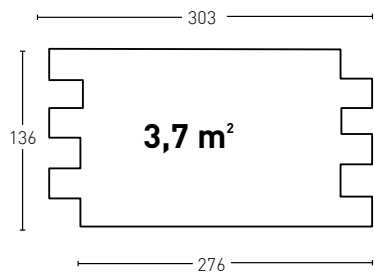

TABLA XL

9300

E Gris
EN Grey
FR Gris
DE Grau
I Grigio
NL Grijs

COD.

PR-9300

● MSA-10

● PTX-64

KIT-4 o KIT-5

6-7

X

X

* Necesario - Necessary - Nécessaire Erforderlich - Necessario - Noodzakelijk

2 mín.
2 máx.

* Consultar fecha de entrega

E Panel Piedra® se reserva el derecho a cambiar los modelos, colores, tamaños, envases y cajas sin previo aviso. Todos los pesos y dimensiones mencionadas son en cm y se muestran con la mayor precisión posible, pero pueden diferir hasta 2% por la expansión y la contracción durante la producción. Las fotografías de este Catálogo se crean en lugares del proyecto y en estudios, algunos incluso podrían ser animaciones. Las diferencias en la exposición de la luz y la impresión en papel pueden causar que los productos y los colores se vea diferente que en la realidad.

EN We reserve the right to change models, colours, sizes and packaging without prior notice. All mentioned weights and dimensions are in cm and displayed as accurately as possible but can differ up to 2% by expansion and shrinkage during production. The photographs in this brochure are created on project locations and in studios, some even might be animations. Differences in exposure and printing on paper may cause products and colours looking different than in reality.