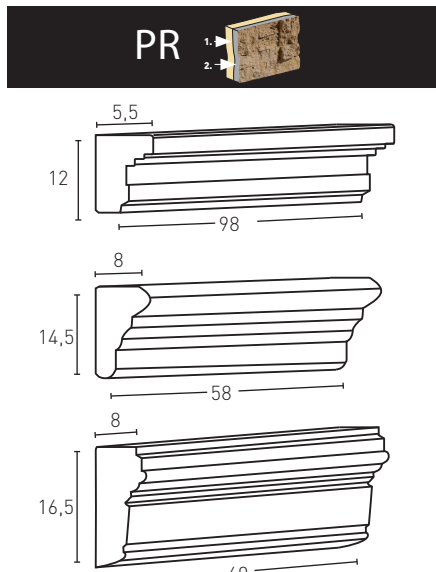

# PANEL DE PIEDRA - STONE PANEL SILLARES

COD.	MSA-90	PTX-05	PTE-27	KIT-4 o KIT-5	KG	Barcode	Box	Pieces
PR-32	●	●	●	KIT-4 o KIT-5	6-7	8435068940326	4	48

\* Necesario - Necessary - Nécessaire - Erforderlich - Necessario - Noodzakelijk

# CORNISAS - MOLDURAS

COD.	MSA-90	PTX-05	PTE-27	KIT-4 o KIT-5	KG	Barcode	Box	Pieces
MPR-04	●	●	●	KIT-4 o KIT-5	1-2	8435068949046	1	100
MPR-05	●	●	●	KIT-4 o KIT-5	1-2	8435068949053	1	100
MPR-06	●	●	●	KIT-4 o KIT-5	1-2	8435068949060	1	100

\* Necesario - Necessary - Nécessaire - Erforderlich - Necessario - Noodzakelijk

**E** Panel Piedra® se reserva el derecho a cambiar los modelos, colores, tamaños, envases y cajas sin previo aviso. Todos los pesos y dimensiones mencionadas son en cm y se muestran con la mayor precisión posible, pero pueden diferir hasta 2% por la expansión y la contracción durante la producción. Las fotografías de este Catálogo se crean en lugares del proyecto y en estudios, algunos incluso podrían ser animaciones. Las diferencias en la exposición de la luz y la impresión en papel pueden causar que los productos y los colores se vea diferente que en la realidad.

**I** Panel Piedra si riserva il diritto di modificare senza preavviso modelli, dimensioni, confezione e imballaggio senza alcun preavviso. Tutti i pesi e le misure sono riportate in centimetri e con la maggiore precisione possibile, tuttavia però possono differire di un 2% a causa della espansione e contrazione avvenute nei prodotti durante le fasi di fabbricazione. Tutte le fotografie di questo Catalogo sono scattate in loco o in studio. Alcune di esse potrebbero essere ricostruzioni fotografiche. Le differenti esposizioni alla luce e la stampa su carta potrebbero causare delle differenze nei prodotti e nei colori rispetto alla realtà. Non verranno pertanto accettati reclami con tali motivazioni.