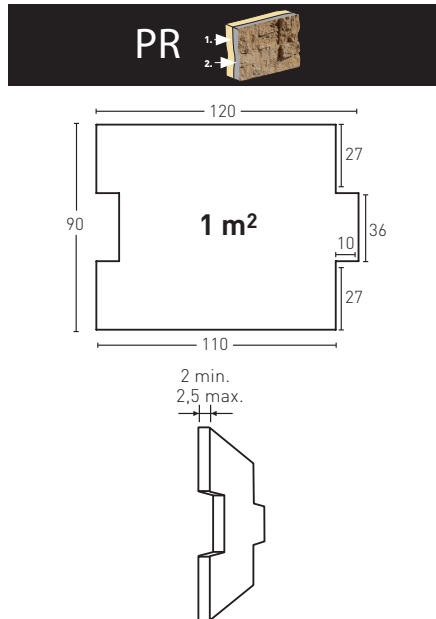

# PANEL DE PIEDRA - STONE PANEL SILLARES

COD.	MSA-90	PTX-05	PTE-27	KIT-4 o KIT-5	KG	Barcode	Box	Pieces
PR-32	●	●	●	KIT-4 o KIT-5	6-7	8435068940326	4	48

\* Necesario - Necessary - Nécessaire - Erforderlich - Necessario - Noodzakelijk

\* Necesario - Necessary - Nécessaire - Erforderlich - Necessario - Noodzakelijk

**E** Panel Piedra® se reserva el derecho a cambiar los modelos, colores, tamaños, envases y cajas sin previo aviso. Todos los pesos y dimensiones mencionadas son en cm y se muestran con la mayor precisión posible, pero pueden diferir hasta 2% por la expansión y la contracción durante la producción. Las fotografías de este Catálogo se crean en lugares del proyecto y en estudios, algunos incluso podrían ser animaciones. Las diferencias en la exposición de la luz y la impresión en papel pueden causar que los productos y los colores se vea diferente que en la realidad.

**I** Panel Piedra si riserva il diritto di modificare senza preavviso modelli, dimensioni, confezione e imballaggio senza alcun preavviso. Tutti i pesi e le misure sono riportate in centimetri e con la maggiore precisione possibile, tuttavia però possono differire di un 2% a causa della espansione e contrazione avvenute nei prodotti durante le fasi di fabbricazione. Tutte le fotografie di questo Catalogo sono scattate in loco o in studio. Alcune di esse potrebbero essere ricostruzioni fotografiche. Le differenti esposizioni alla luce e la stampa su carta potrebbero causare delle differenze nei prodotti e nei colori rispetto alla realtà. Non verranno pertanto accettati reclami con tali motivazioni.