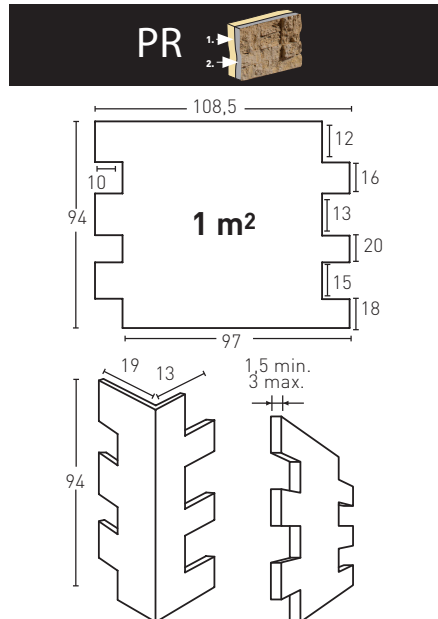

PANEL DE PIEDRA - STONE PANEL SILLAREJOS

PR-28	○ MSA-70	○ PTX-20		KIT-4 o KIT-5	6-7	8435068940289	4	48
PR-30	● MSA-90	● PTX-05	● PTE-21	KIT-4 o KIT-5	6-7	8435068940302	4	48
PR-28E	○ MSA-70	○ PTX-20		KIT-4 o KIT-5	2	8435068950288	4	60
PR-30E	● MSA-90	● PTX-05	● PTE-21	KIT-4 o KIT-5	2	8435068950301	4	60

* Necesario - Necessary - Nécessaire - Erforderlich - Necessario - Noodzakelijk

E Panel Piedra® se reserva el derecho a cambiar los modelos, colores, tamaños, envases y cajas sin previo aviso. Todos los pesos y dimensiones mencionadas son en cm y se muestran con la mayor precisión posible, pero pueden diferir hasta 2% por la expansión y la contracción durante la producción. Las fotografías de este Catálogo se crean en lugares del proyecto y en estudios, algunos incluso podrían ser animaciones. Las diferencias en la exposición de la luz y la impresión en papel pueden causar que los productos y los colores se vea diferente que en la realidad.

I Panel Piedra si riserva il diritto di modificare senza preavviso modelli, dimensioni, confezione e imballaggio senza alcun preavviso. Tutti i pesi e le misure sono riportate in centimetri e con la maggiore precisione possibile, tuttavia però possono differire di un 2% a causa della espansione e contrazione avvenute nei prodotti durante le fasi di fabbricazione. Tutte le fotografie di questo Catalogo sono scattate in loco o in studio. Alcune di esse potrebbero essere ricostruzioni fotografiche. Le differenti esposizioni alla luce e la stampa su carta potrebbero causare delle differenze nei prodotti e nei colori rispetto alla realtà. Non verranno pertanto accettati reclami con tali motivazioni.