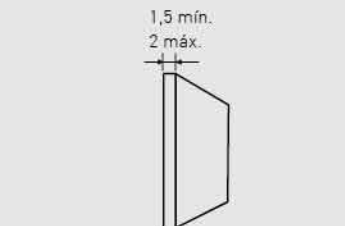

Classic CUBIC

ACABADOS / FINISHES

300
Ocre / Ochre

301
Blanco Italia /
Italian White

302
Antracita /
Anthracite

MEDIDAS / MEASUREMENTS

PRODUCTO PRODUCT	COD.	DESCRIPCIÓN DESCRIPTION	KG			PR PURSTONE	HD COMPACTO
PR HD PURSTONE COMPACTO	300 300-E	Panel Cubic Ocre Ángulo Cubic Ocre	PR: 6-7 kg / HD:15-20kg PR: 2-3 kg	PR: 4 un PR: 4 un	PR: 48 un PR: 60 un	- -	- * consultar