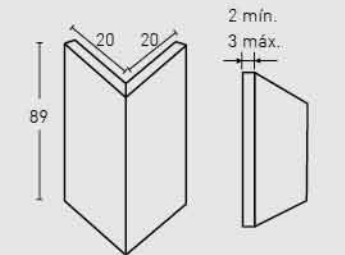

Classic CUBIC

ACABADOS / FINISHES

300
Ocre / Ochre

301
Blanco Italia /
Italian White

302
Antracita /
Anthracite

MEDIDAS / MEASUREMENTS

PRODUCTO PRODUCT	COD.	DESCRIPCIÓN DESCRIPTION	KG			PR PURSTONE	HD COMPACTO
PR HD PURSTONE COMPACTO	300 300-E	Panel Cubic Ocre Ángulo Cubic Ocre	PR: 6-7 kg / HD:15-20kg PR: 2-3 kg	PR: 4 un PR: 4 un	PR: 48 un PR: 60 un	- -	- * consultar

PRODUCTO PRODUCT	COD.	DESCRIPCIÓN DESCRIPTION	KG			PR PURSTONE	HD COMPACTO
PR HD PURSTONE COMPACTO	301 301-E	Panel Cubic Blanco Italia Ángulo Cubic Blanco Italia	PR: 6-7 kg PR: 2-3 kg	PR: 4 un PR: 4 un	PR: 48 un PR: 60 un	- -	- * consultar