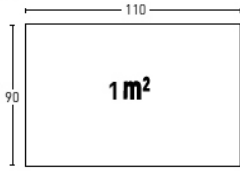

Cúbic

COD.	ABC					Kg			
PR-300	Cúbic Ocre	PT-05	PTE-26	PTE-35	6-7	8435068943006	4	48	
PR-301	Cúbic Blanco Italia	PT-20		PTE-22	6-7	8435068943013	4	48	
PR-302	Cúbic Antracita	PT-19			6-7	8435068943020	4	48	
PR-300E	Ángulo Cúbic Ocre	PT-05	PTE-26	PTE-35	2-3	8435068953005	2	42	
PR-301E	Ángulo Cúbic Blanco Italia	PT-20		PTE-22	2-3	8435068953012	2	42	
PR-302E	Ángulo Cúbic Antracita	PT-19			2-3	8435068953029	2	42	

Las medidas, peso, son medidas aproximadas, (no son exactas) debido a la dilatación y contracción de los paneles en su proceso productivo, por lo que INDUSTRIAS JIMAN, no se responsabiliza de posibles reclamaciones por lo anteriormente expuesto.