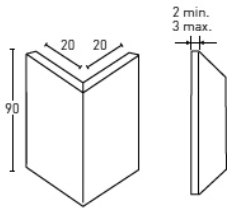

Cúbic

COD.	ABC					Kg			
PR-300	Cúbic Ocre	PT-05	PTE-26	PTE-35	6-7	8435068943006	4	48	
PR-301	Cúbic Blanco Italia	PT-20		PTE-22	6-7	8435068943013	4	48	
PR-302	Cúbic Antracita	PT-19			6-7	8435068943020	4	48	
PR-300E	Ángulo Cúbic Ocre	PT-05	PTE-26	PTE-35	2-3	8435068953005	2	42	
PR-301E	Ángulo Cúbic Blanco Italia	PT-20		PTE-22	2-3	8435068953012	2	42	
PR-302E	Ángulo Cúbic Antracita	PT-19			2-3	8435068953029	2	42	

Las medidas, peso, son medidas aproximadas, (no son exactas) debido a la dilatación y contracción de los paneles en su proceso productivo, por lo que INDUSTRIAS JIMAN, no se responsabiliza de posibles reclamaciones por lo anteriormente expuesto.