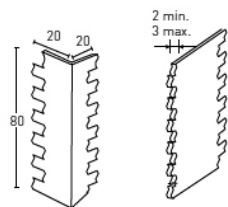

Deluxe

COD.	ABC.					Kg			
PR-360	Deluxe Ocre	PT-05	PTE-26	PTE-35	6-7	8435068943600		4	48
PR-361	Deluxe Blanco Italia	PT-20		PTE-22	6-7	8435068943617		4	48
PR-362	Deluxe Antracita	PT-19			6-7	8435068943624		4	48
PR-360E	Ángulo Deluxe Ocre	PT-05	PTE-26	PTE-35	2-3	8435068953609		2	42
PR-361E	Ángulo Deluxe Blanco Italia	PT-20		PTE-22	2-3	8435068953616		2	42
PR-362E	Ángulo Deluxe Antracita	PT-19			2-3	8435068953623		2	42

Las medidas, peso, son medidas aproximadas, (no son exactas) debido a la dilatación y contracción de los paneles en su proceso productivo, por lo que INDUSTRIAS JIMAN, no se responsabiliza de posibles reclamaciones por lo anteriormente expuesto.