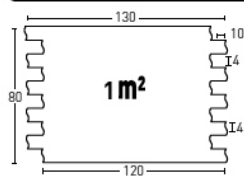

Deluxe

COD.	ABC.					Kg			
PR-360	Deluxe Ocre	PT-05	PTE-26	PTE-35	6-7	8435068943600		4	48
PR-361	Deluxe Blanco Italia	PT-20		PTE-22	6-7	8435068943617		4	48
PR-362	Deluxe Antracita	PT-19			6-7	8435068943624		4	48
PR-360E	Ángulo Deluxe Ocre	PT-05	PTE-26	PTE-35	2-3	8435068953609		2	42
PR-361E	Ángulo Deluxe Blanco Italia	PT-20		PTE-22	2-3	8435068953616		2	42
PR-362E	Ángulo Deluxe Antracita	PT-19			2-3	8435068953623		2	42

Las medidas, peso, son medidas aproximadas, (no son exactas) debido a la dilatación y contracción de los paneles en su proceso productivo, por lo que INDUSTRIAS JIMAN, no se responsabiliza de posibles reclamaciones por lo anteriormente expuesto.