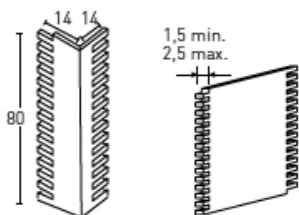

Emphasis

COD.	ABC					Kg			
PR-400	Emphasis Ocre	PT-05	PTE-26			6-7	8435068944003	6	72
PR-401	Emphasis Blanco Italia	PT-20		PTE-22		6-7	8435068944010	6	72
PR-402	Emphasis Antracita	PT-19				6-7	8435068944027	6	72
PR-400E	Ángulo Emphasis Ocre	PT-05	PTE-26			1-2	8435068954002	2	42
PR-401E	Ángulo Emphasis Blanco It.	PT-20		PTE-22		1-2	8435068954019	2	42
PR-402E	Ángulo Emphasis Antracita	PT-19				1-2	8435068954026	2	42

Las medidas, peso, son medidas aproximadas, (no son exactas) debido a la dilatación y contracción de los paneles en su proceso productivo, por lo que INDUSTRIAS JIMAN, no se responsabiliza de posibles reclamaciones por lo anteriormente expuesto.