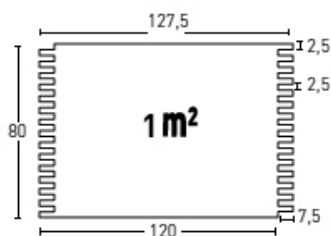

Emphasis

COD.	ABC					Kg			
PR-400	Emphasis Ocre	PT-05	PTE-26			6-7	8435068944003	6	72
PR-401	Emphasis Blanco Italia	PT-20		PTE-22		6-7	8435068944010	6	72
PR-402	Emphasis Antracita	PT-19				6-7	8435068944027	6	72
PR-400E	Ángulo Emphasis Ocre	PT-05	PTE-26			1-2	8435068954002	2	42
PR-401E	Ángulo Emphasis Blanco It.	PT-20		PTE-22		1-2	8435068954019	2	42
PR-402E	Ángulo Emphasis Antracita	PT-19				1-2	8435068954026	2	42

Las medidas, peso, son medidas aproximadas, (no son exactas) debido a la dilatación y contracción de los paneles en su proceso productivo, por lo que INDUSTRIAS JIMAN, no se responsabiliza de posibles reclamaciones por lo anteriormente expuesto.