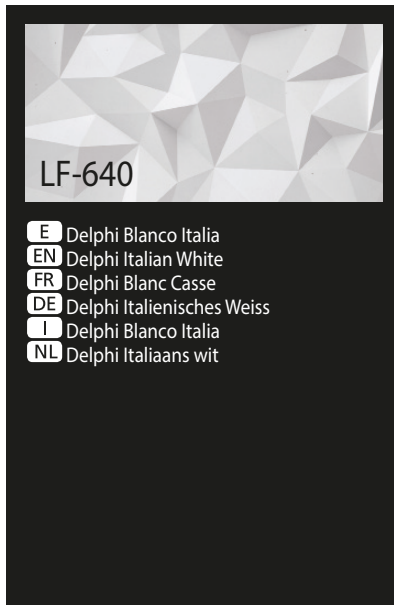

# PANEL DE PIEDRA - STONE PANEL DELPHI®

COD.								
LF-640	<input type="radio"/> MSA-1	<input type="radio"/> MSA-110	<input type="radio"/> PTX-20	KIT-4 o KIT-5	16-19	8435068946403	3	36-48

\* Necesario - Necessary - Nécessaire - Erforderlich - Necessario - Noodzakelijk

**E** Panel Piedra® se reserva el derecho a cambiar los modelos, colores, tamaños, envases y cajas sin previo aviso. Todos los pesos y dimensiones mencionadas son en cm y se muestran con la mayor precisión posible, pero pueden diferir hasta 2% por la expansión y la contracción durante la producción. Las fotografías de este Catálogo se crean en lugares del proyecto y en estudios, algunos incluso podrían ser animaciones. Las diferencias en la exposición de la luz y la impresión en papel pueden causar que los productos y los colores se vea diferente que en la realidad.