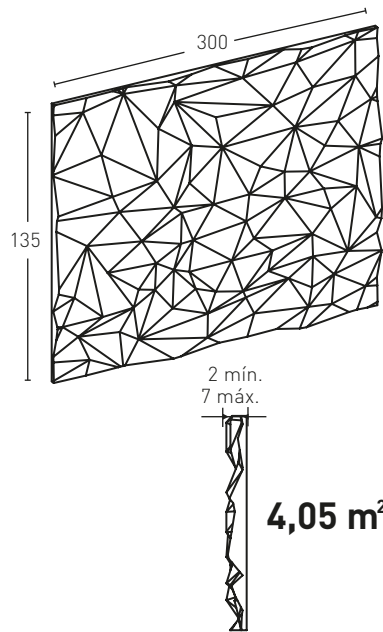

# PANEL DE PIEDRA - STONE PANEL DELPHI®

COD.								
LF-640	<input type="radio"/> MSA-1	<input type="radio"/> MSA-110	<input type="radio"/> PTX-20	KIT-4 o KIT-5	16-19	8435068946403	3	36-48

\* Necesario - Necessary - Nécessaire - Erforderlich - Necessario - Noodzakelijk

**E** Panel Piedra® se reserva el derecho a cambiar los modelos, colores, tamaños, envases y cajas sin previo aviso. Todos los pesos y dimensiones mencionadas son en cm y se muestran con la mayor precisión posible, pero pueden diferir hasta 2% por la expansión y la contracción durante la producción. Las fotografías de este Catálogo se crean en lugares del proyecto y en estudios, algunos incluso podrían ser animaciones. Las diferencias en la exposición de la luz y la impresión en papel pueden causar que los productos y los colores se vea diferente que en la realidad.

**I** Panel Piedra si riserva il diritto di modificare senza preavviso modelli, dimensioni, confezione e imballaggio senza alcun preavviso. Tutti i pesi e le misure sono riportate in centimetri e con la maggiore precisione possibile, tuttavia però possono differire di un 2% a causa della espansione e contrazione avvenute nei prodotti durante le fasi di fabbricazione. Tutte le fotografie di questo Catalogo sono scattate in loco o in studio. Alcune di esse potrebbero essere ricostruzioni fotografiche. Le differenti esposizioni alla luce e la stampa su carta potrebbero causare delle differenze nei prodotti e nei colori rispetto alla realtà. Non verranno pertanto accettati reclami con tali motivazioni.