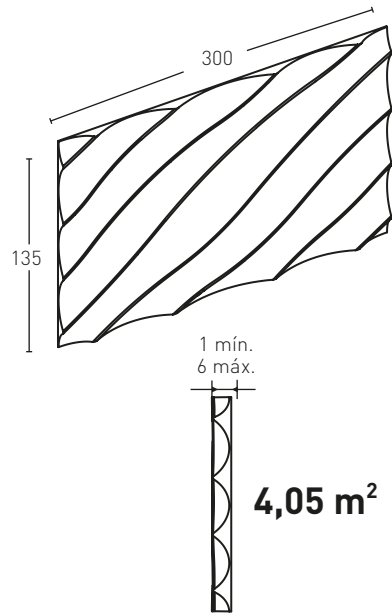

PANEL DE PIEDRA - STONE PANEL ELEGANCE®

COD.								
LF-600	<input type="radio"/> MSA-1	<input type="radio"/> MSA-110	<input type="radio"/> PTX-20	KIT-4 o KIT-5	16-19	8435068946007	2	24-32

* Necesario - Necessary - Nécessaire - Erforderlich - Necessario - Noodzakelijk

E Panel Piedra® se reserva el derecho a cambiar los modelos, colores, tamaños, envases y cajas sin previo aviso. Todos los pesos y dimensiones mencionadas son en cm y se muestran con la mayor precisión posible, pero pueden diferir hasta 2% por la expansión y la contracción durante la producción. Las fotografías de este Catálogo se crean en lugares del proyecto y en estudios, algunos incluso podrían ser animaciones. Las diferencias en la exposición de la luz y la impresión en papel pueden causar que los productos y los colores se vea diferente que en la realidad.

I Panel Piedra si riserva il diritto di modificare senza preavviso modelli, dimensioni, confezione e imballaggio senza alcun preavviso. Tutti i pesi e le misure sono riportate in centimetri e con la maggiore precisione possibile, tuttavia però possono differire di un 2% a causa della espansione e contrazione avvenute nei prodotti durante le fasi di fabbricazione. Tutte le fotografie di questo Catalogo sono scattate in loco o in studio. Alcune di esse potrebbero essere ricostruzioni fotografiche. Le differenti esposizioni alla luce e la stampa su carta potrebbero causare delle differenze nei prodotti e nei colori rispetto alla realtà. Non verranno pertanto accettati reclami con tali motivazioni.