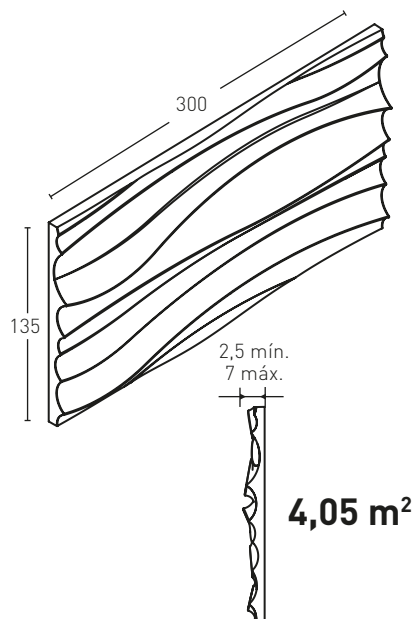

PANEL DE PIEDRA - STONE PANEL ESSENCE®

COD.								
LF-660	<input type="radio"/> MSA-1	<input type="radio"/> MSA-110	<input type="radio"/> PTX-20	KIT-4 o KIT-5	16-19	8435068946601	2	24-32

* Necesario - Necessary - Nécessaire - Erforderlich - Necessario - Noodzakelijk

E Panel Piedra® se reserva el derecho a cambiar los modelos, colores, tamaños, envases y cajas sin previo aviso. Todos los pesos y dimensiones mencionadas son en cm y se muestran con la mayor precisión posible, pero pueden diferir hasta 2% por la expansión y la contracción durante la producción. Las fotografías de este Catálogo se crean en lugares del proyecto y en estudios, algunos incluso podrían ser animaciones. Las diferencias en la exposición de la luz y la impresión en papel pueden causar que los productos y los colores se vea diferente que en la realidad.

I Panel Piedra si riserva il diritto di modificare senza preavviso modelli, dimensioni, confezione e imballaggio senza alcun preavviso. Tutti i pesi e le misure sono riportate in centimetri e con la maggiore precisione possibile, tuttavia però possono differire di un 2% a causa della espansione e contrazione avvenute nei prodotti durante le fasi di fabbricazione. Tutte le fotografie di questo Catalogo sono scattate in loco o in studio. Alcune di esse potrebbero essere ricostruzioni fotografiche. Le differenti esposizioni alla luce e la stampa su carta potrebbero causare delle differenze nei prodotti e nei colori rispetto alla realtà. Non verranno pertanto accettati reclami con tali motivazioni.