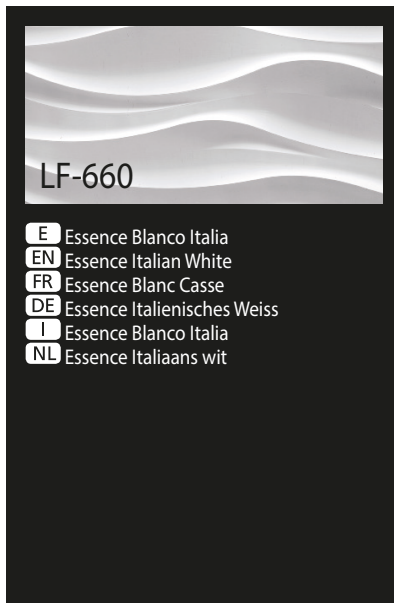

PANEL DE PIEDRA - STONE PANEL ESSENCE®

COD.								
LF-660	<input type="radio"/> MSA-1	<input type="radio"/> MSA-110	<input type="radio"/> PTX-20	KIT-4 o KIT-5	16-19	8435068946601	2	24-32

* Necesario - Necessary - Nécessaire - Erforderlich - Necessario - Noodzakelijk

E Panel Piedra® se reserva el derecho a cambiar los modelos, colores, tamaños, envases y cajas sin previo aviso. Todos los pesos y dimensiones mencionadas son en cm y se muestran con la mayor precisión posible, pero pueden diferir hasta 2% por la expansión y la contracción durante la producción. Las fotografías de este Catálogo se crean en lugares del proyecto y en estudios, algunos incluso podrían ser animaciones. Las diferencias en la exposición de la luz y la impresión en papel pueden causar que los productos y los colores se vea diferente que en la realidad.