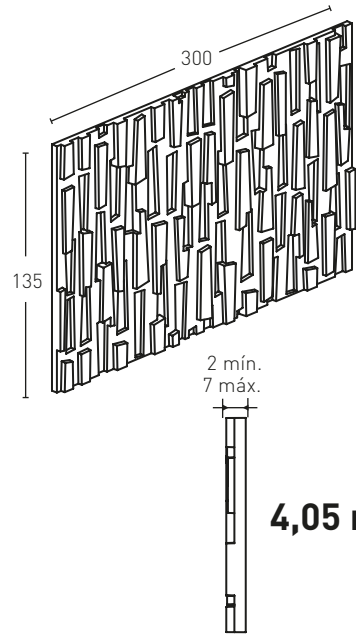

PANEL DE PIEDRA - STONE PANEL EXCLUSIVE®

COD.	1	2	+	+	KG	Barcode	Box	Sheet
LF-670	<input type="radio"/> MSA-1	<input type="radio"/> MSA-110	<input type="radio"/> PTX-20	KIT-4 o KIT-5	16-19	8435068946700	2	24-32

* Necesario - Necessary - Nécessaire - Erforderlich - Necessario - Noodzakelijk

E Panel Piedra® se reserva el derecho a cambiar los modelos, colores, tamaños, envases y cajas sin previo aviso. Todos los pesos y dimensiones mencionadas son en cm y se muestran con la mayor precisión posible, pero pueden diferir hasta 2% por la expansión y la contracción durante la producción. Las fotografías de este Catálogo se crean en lugares del proyecto y en estudios, algunos incluso podrían ser animaciones. Las diferencias en la exposición de la luz y la impresión en papel pueden causar que los productos y los colores se vea diferente que en la realidad.

I Panel Piedra si riserva il diritto di modificare senza preavviso modelli, dimensioni, confezione e imballaggio senza alcun preavviso. Tutti i pesi e le misure sono riportate in centimetri e con la maggiore precisione possibile, tuttavia però possono differire di un 2% a causa della espansione e contrazione avvenute nei prodotti durante le fasi di fabbricazione. Tutte le fotografie di questo Catalogo sono scattate in loco o in studio. Alcune di esse potrebbero essere ricostruzioni fotografiche. Le differenti esposizioni alla luce e la stampa su carta potrebbero causare delle differenze nei prodotti e nei colori rispetto alla realtà. Non verranno pertanto accettati reclami con tali motivazioni.