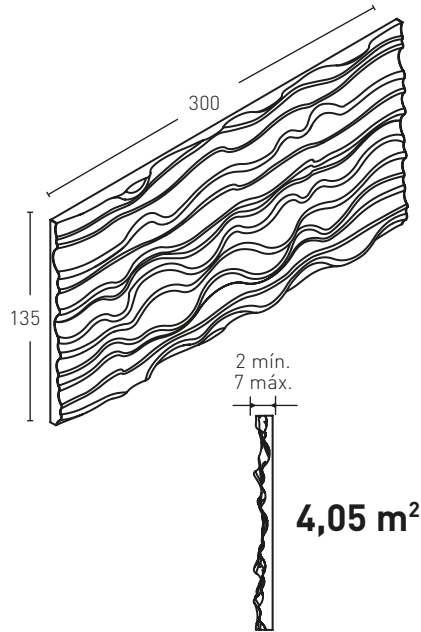

PANEL DE PIEDRA - STONE PANEL GLAMOUR®

COD.								
LF-650	<input type="radio"/> MSA-1	<input type="radio"/> MSA-110	<input type="radio"/> PTX-20	KIT-4 o KIT-5	16-19	8435068946502	2	24-32

*Necesario - Necessary - Nécessaire - Erforderlich - Necessario - Noodzakelijk

E Panel Piedra® se reserva el derecho a cambiar los modelos, colores, tamaños, envases y cajas sin previo aviso. Todos los pesos y dimensiones mencionadas son en cm y se muestran con la mayor precisión posible, pero pueden diferir hasta 2% por la expansión y la contracción durante la producción. Las fotografías de este Catálogo se crean en lugares del proyecto y en estudios, algunos incluso podrían ser animaciones. Las diferencias en la exposición de la luz y la impresión en papel pueden causar que los productos y los colores se vea diferente que en la realidad.

I Panel Piedra si riserva il diritto di modificare senza preavviso modelli, dimensioni, confezione e imballaggio senza alcun preavviso. Tutti i pesi e le misure sono riportate in centimetri e con la maggiore precisione possibile, tuttavia però possono differire di un 2% a causa della espansione e contrazione avvenute nei prodotti durante le fasi di fabbricazione. Tutte le fotografie di questo Catalogo sono scattate in loco o in studio. Alcune di esse potrebbero essere ricostruzioni fotografiche. Le differenti esposizioni alla luce e la stampa su carta potrebbero causare delle differenze nei prodotti e nei colori rispetto alla realtà. Non verranno pertanto accettati reclami con tali motivazioni.