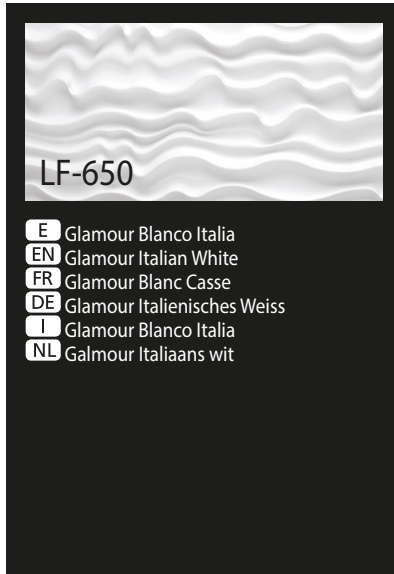

PANEL DE PIEDRA - STONE PANEL GLAMOUR®

COD.								
LF-650	<input type="radio"/> MSA-1	<input type="radio"/> MSA-110	<input type="radio"/> PTX-20	KIT-4 o KIT-5	16-19	8435068946502	2	24-32

*Necesario - Necessary - Nécessaire - Erforderlich - Necessario - Noodzakelijk

E Panel Piedra® se reserva el derecho a cambiar los modelos, colores, tamaños, envases y cajas sin previo aviso. Todos los pesos y dimensiones mencionadas son en cm y se muestran con la mayor precisión posible, pero pueden diferir hasta 2% por la expansión y la contracción durante la producción. Las fotografías de este Catálogo se crean en lugares del proyecto y en estudios, algunos incluso podrían ser animaciones. Las diferencias en la exposición de la luz y la impresión en papel pueden causar que los productos y los colores se vea diferente que en la realidad.