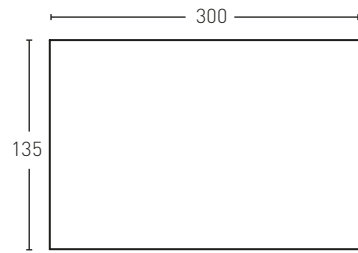

PANEL DE PIEDRA -STONE PANEL GRAN CAPITONE®

LF-570

- **E** Gran Capitone Blanco Italia
- **EN** Gran Capitone Italian White
- **FR** Gran Capitone Blanc Casse
- **DE** Gran Capitone Italienisches Weiss
- **I** Gran Capitone Blanco Italia
- **NL** Gran Capitone Italiaans wit

LF-571

- **E** Gran Capitone Negro Italia
- **EN** Gran Capitone Italian Black
- **FR** Gran Capitone Noir Casse
- **DE** Gran Capitone Italienisches Schwarz
- **I** Gran Capitone Nero Italia
- **NL** Gran Capitone Italiaans Zwart

2,5 mín.
4 máx.

4,05 m²

COD.								
LF-570	☐ MSA-1	☐ MSA-110	☐ PTX-20	KIT-4 o KIT-5	16-19	8435068945703	2	24-32
LF-571	☐ MSA-1	☐ MSA-110	☒ PTX-01	KIT-4 o KIT-5	16-19	8435068945710	2	24-32

* Necesario - Necessary - Nécessaire - Erforderlich - Necessario - Noodzakelijk