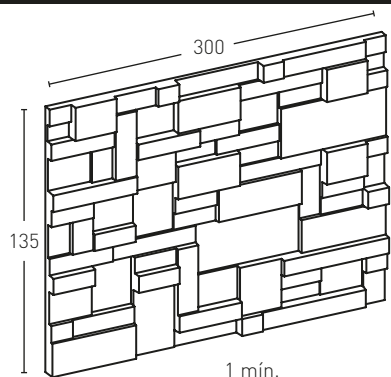

PANEL DE PIEDRA - STONE PANEL GRAN GEOMETRICO®

1 mín.
7 máx.

4,05 m²

COD.								
LF-680	<input type="radio"/> MSA-1	<input type="radio"/> MSA-110	<input type="radio"/> PTX-20	KIT-4 o KIT-5	16-19	8435068946809	2	24-32

* Necesario - Necessary - Nécessaire - Erforderlich - Necessario - Noodzakelijk

E Panel Piedra® se reserva el derecho a cambiar los modelos, colores, tamaños, envases y cajas sin previo aviso. Todos los pesos y dimensiones mencionadas son en cm y se muestran con la mayor precisión posible, pero pueden diferir hasta 2% por la expansión y la contracción durante la producción. Las fotografías de este Catálogo se crean en lugares del proyecto y en estudios, algunos incluso podrían ser animaciones. Las diferencias en la exposición de la luz y la impresión en papel pueden causar que los productos y los colores se vea diferente que en la realidad.

I Panel Piedra si riserva il diritto di modificare senza preavviso modelli, dimensioni, confezione e imballaggio senza alcun preavviso. Tutti i pesi e le misure sono riportate in centimetri e con la maggiore precisione possibile, tuttavia però possono differire di un 2% a causa della espansione e contrazione avvenute nei prodotti durante le fasi di fabbricazione. Tutte le fotografie di questo Catalogo sono scattate in loco o in studio. Alcune di esse potrebbero essere ricostruzioni fotografiche. Le differenti esposizioni alla luce e la stampa su carta potrebbero causare delle differenze nei prodotti e nei colori rispetto alla realtà. Non verranno pertanto accettati reclami con tali motivazioni.