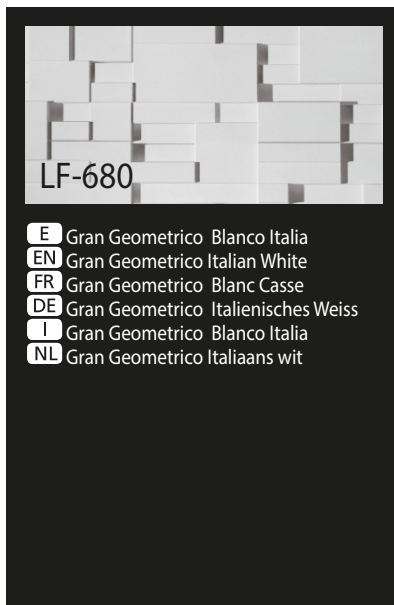

PANEL DE PIEDRA - STONE PANEL GRAN GEOMETRICO®

1 mín.
7 máx.

4,05 m²

COD.								
LF-680	<input type="radio"/> MSA-1	<input type="radio"/> MSA-110	<input type="radio"/> PTX-20	KIT-4 o KIT-5	16-19	8435068946809	2	24-32

* Necesario - Necessary - Nécessaire - Erforderlich - Necessario - Noodzakelijk

E Panel Piedra® se reserva el derecho a cambiar los modelos, colores, tamaños, envases y cajas sin previo aviso. Todos los pesos y dimensiones mencionadas son en cm y se muestran con la mayor precisión posible, pero pueden diferir hasta 2% por la expansión y la contracción durante la producción. Las fotografías de este Catálogo se crean en lugares del proyecto y en estudios, algunos incluso podrían ser animaciones. Las diferencias en la exposición de la luz y la impresión en papel pueden causar que los productos y los colores se vea diferente que en la realidad.