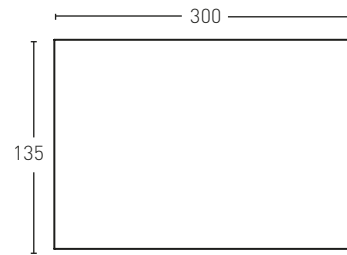

2,5 mín.
6 máx.

4,05 m²

COD.								
LF-560	☐ MSA-1	☐ MSA-110	☐ PTX-20	KIT-4 o KIT-5	16-19	8435068945604	2	24-32
LF-561	☐ MSA-1	☐ MSA-110	☒ PTX-01	KIT-4 o KIT-5	16-19	8435068945611	2	24-32

* Necesario - Necessary - Nécessaire - Erforderlich - Necessario - Noodzakelijk