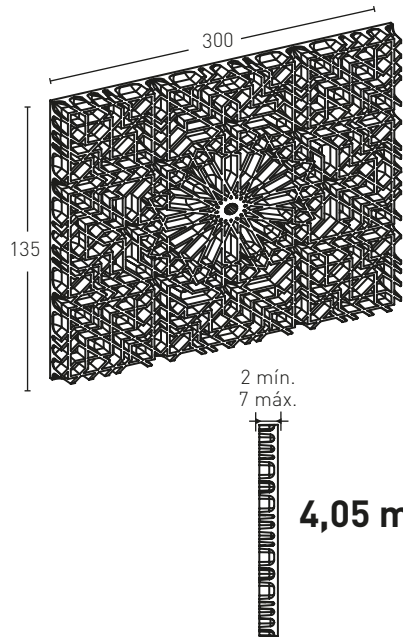

PANEL DE PIEDRA - STONE PANEL SENSATION®

COD.	1	2	+	+	KG	Barcode	Box	Sheet
LF-700	○ MSA-1	○ MSA-110	○ PTX-20	KIT-4 o KIT-5	16-19	8435068947004	4	30

* Necesario - Necessary - Nécessaire - Erforderlich - Necessario - Noodzakelijk

E Panel Piedra® se reserva el derecho a cambiar los modelos, colores, tamaños, envases y cajas sin previo aviso. Todos los pesos y dimensiones mencionadas son en cm y se muestran con la mayor precisión posible, pero pueden diferir hasta 2% por la expansión y la contracción durante la producción. Las fotografías de este Catálogo se crean en lugares del proyecto y en estudios, algunos incluso podrían ser animaciones. Las diferencias en la exposición de la luz y la impresión en papel pueden causar que los productos y los colores se vea diferente que en la realidad.

I Panel Piedra si riserva il diritto di modificare senza preavviso modelli, dimensioni, confezione e imballaggio senza alcun preavviso. Tutti i pesi e le misure sono riportate in centimetri e con la maggiore precisione possibile, tuttavia però possono differire di un 2% a causa della espansione e contrazione avvenute nei prodotti durante le fasi di fabbricazione. Tutte le fotografie di questo Catalogo sono scattate in loco o in studio. Alcune di esse potrebbero essere ricostruzioni fotografiche. Le differenti esposizioni alla luce e la stampa su carta potrebbero causare delle differenze nei prodotti e nei colori rispetto alla realtà. Non verranno pertanto accettati reclami con tali motivazioni.