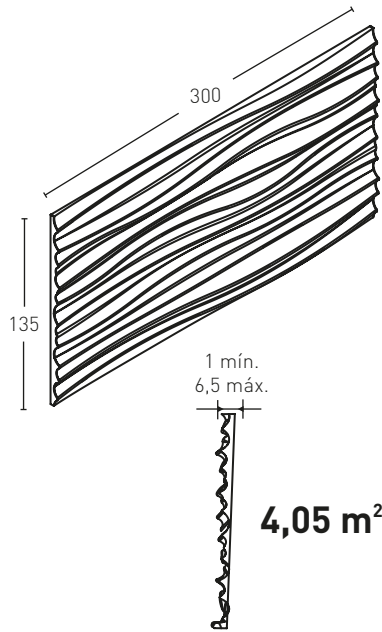

PANEL DE PIEDRA - STONE PANEL SYMPHONY®

COD.	1	2								
LF-610	<input type="radio"/> MSA-1	<input type="radio"/> MSA-110	<input type="radio"/> PTX-20	KIT-4 o KIT-5	16-19	8435068946106	2	24-32		

* Necesario - Necessary - Nécessaire - Erforderlich - Necessario - Noodzakelijk

E Panel Piedra® se reserva el derecho a cambiar los modelos, colores, tamaños, envases y cajas sin previo aviso. Todos los pesos y dimensiones mencionadas son en cm y se muestran con la mayor precisión posible, pero pueden diferir hasta 2% por la expansión y la contracción durante la producción. Las fotografías de este Catálogo se crean en lugares del proyecto y en estudios, algunos incluso podrían ser animaciones. Las diferencias en la exposición de la luz y la impresión en papel pueden causar que los productos y los colores se vea diferente que en la realidad.

I Panel Piedra si riserva il diritto di modificare senza preavviso modelli, dimensioni, confezione e imballaggio senza alcun preavviso. Tutti i pesi e le misure sono riportate in centimetri e con la maggiore precisione possibile, tuttavia però possono differire di un 2% a causa della espansione e contrazione avvenute nei prodotti durante le fasi di fabbricazione. Tutte le fotografie di questo Catalogo sono scattate in loco o in studio. Alcune di esse potrebbero essere ricostruzioni fotografiche. Le differenti esposizioni alla luce e la stampa su carta potrebbero causare delle differenze nei prodotti e nei colori rispetto alla realtà. Non verranno pertanto accettati reclami con tali motivazioni.