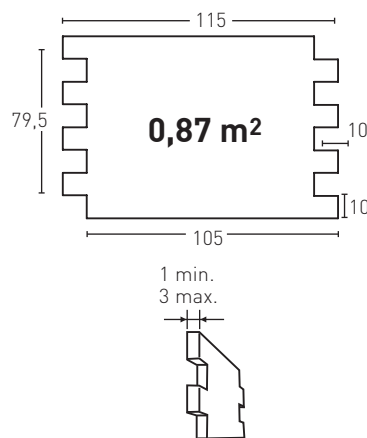

# PANEL DE PIEDRA - STONE PANEL PIZARRA

PR-20	MSA-10	PTX-01	PTE-22	PTE-24	PTE-21 KIT-4 o KIT-5	6-7	8435068940203	3	36
PR-21	MSA-80	PTX-09	PTE-35	PTE-37	KIT-4 o KIT-5	6-7	8435068940210	3	36
PR-22	MSA-30	PTX-03		PTE-24	PTE-21 KIT-4 o KIT-5	6-7	8435068940227	3	36
PR-23	MSA-20	PTX-02	PTE-33	PTE-31	PTE-36 KIT-4 o KIT-5	6-7	8435068940234	3	36
PR-24	MSA-60	PTX-19		KIT-4 o KIT-5		6-7	8435068940241	3	36
PR-25	MSA-70	PTX-20	PTE-22	PTE-24	PTE-21 KIT-4 o KIT-5	6-7	8435068940258	3	36