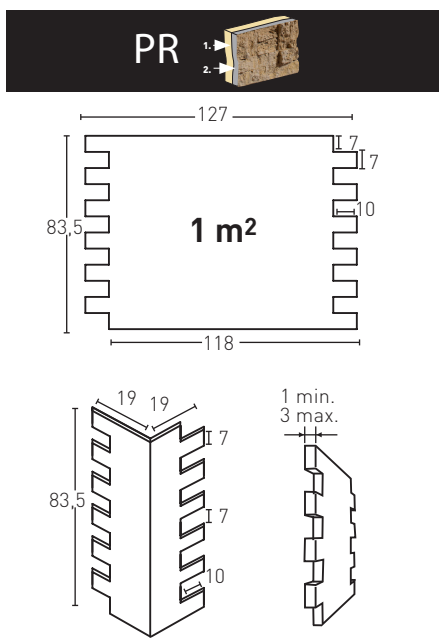

COD.	MSA-30	PTX-03	PTE-23	KIT-4 o KIT-5	PTX-36	PTX-37	KIT-4 o KIT-5	KG	Barcode	Box	Panel
PR-161	●	●	○	KIT-4 o KIT-5				6-7	8435068941613	4	48
PR-162	●	●	●	PTX-36	●	●	PTX-37 KIT-4 o KIT-5	6-7	8435068941620	4	48
PR-163	●	●		KIT-4 o KIT-5				6-7	8435068941637	4	48
PR-164	○	○		KIT-4 o KIT-5				6-7	8435068941644	4	48
PR-165	●	●		PTX-53	●	●	PTX-37	6-7	8435068941651	4	48

* Necesario - Necessary - Nécessaire - Erforderlich - Necessario - Noodzakelijk

E Panel Piedra® se reserva el derecho a cambiar los modelos, colores, tamaños, envases y cajas sin previo aviso. Todos los pesos y dimensiones mencionadas son en cm y se muestran con la mayor precisión posible, pero pueden diferir hasta 2% por la expansión y la contracción durante la producción. Las fotografías de este Catálogo se crean en lugares del proyecto y en estudios, algunos incluso podrían ser animaciones. Las diferencias en la exposición de la luz y la impresión en papel pueden causar que los productos y los colores se vea diferente que en la realidad.

I Panel Piedra si riserva il diritto di modificare senza preavviso modelli, dimensioni, confezione e imballaggio senza alcun preavviso. Tutti i pesi e le misure sono riportate in centimetri e con la maggiore precisione possibile, tuttavia però possono differire di un 2% a causa della espansione e contrazione avvenute nei prodotti durante le fasi di fabbricazione. Tutte le fotografie di questo Catalogo sono scattate in loco o in studio. Alcune di esse potrebbero essere ricostruzioni fotografiche. Le differenti esposizioni alla luce e la stampa su carta potrebbero causare delle differenze nei prodotti e nei colori rispetto alla realtà. Non verranno pertanto accettati reclami con tali motivazioni.