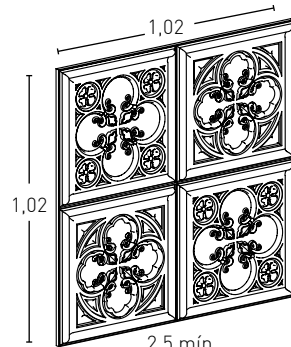

E Oxido
EN Rusty
FR Oxiidé
DE Rost
I Ossido
NL Roest

2,5 mín.
4 máx.

1 m²

COD.														
PR-1000	○ MSA-70	○ PTX-20							KIT-4 o KIT-5			8435068960003	4	48
PR-1001	○ MSA-70	○ PTX-20	● PTE-22						KIT-4 o KIT-5			8435068960010	4	48
PR-1002	○ MSA-70	○ PTX-71		● PTX-72					KIT-4 o KIT-5			8435068960027	4	48
PR-1003	○ MSA-70	○ PTX-71			● PTX-73				KIT-4 o KIT-5			8435068960034	4	48
PR-1004	○ MSA-70	○ PTX-71				● PTX-74			KIT-4 o KIT-5			8435068960041	4	48
PR-1005	● MSA-60	● PTX-24					● PTE-28	○ BR-01				8435068960058	4	48